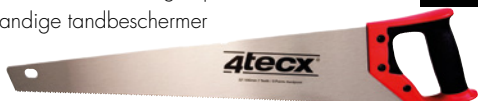

69,50

vanaf
47,50

4tecx**Klauwhamer**

- Stalen klauwhamer
- Kopmaat 27 mm en 29 mm
- Rubber handgreep
- 450 g

vanaf
12,50

4tecx**Handzaag 550 mm**

- Professionele handzagen voor het zagen van hout
- Comfortabele kunststof handgreep
- Inclusief handige tandbeschermer